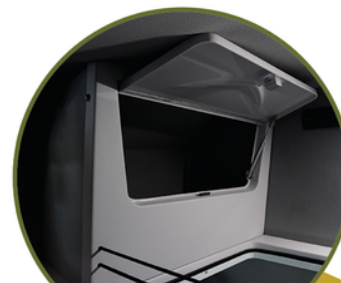

Zamykane
schowki

wyposażenie dodatkowe

✓ wybrane modele