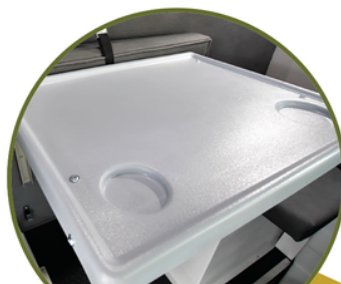

Zasłonki kabiny kierowcy chroniące przed nadmiernym nasłonecznieniem

✔ Travel CAB
✔ Auto-laweta

Składany
uchwyt na kubek
lub butelkę

wyposażenie dodatkowe

✓ wszystkie kabiny

Stolik składany
środkowy
o wymiarach
50 cm x 60 cm